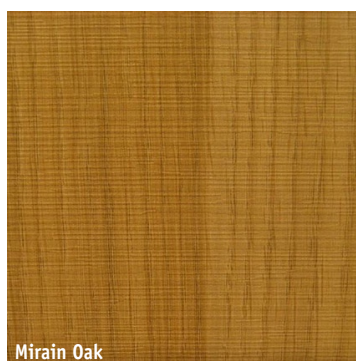

Sculpture Wave

Chestnut Ferrol

Mirain Oak