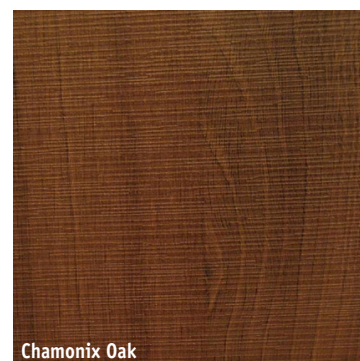

LG Hausys

– powrót do natury

Najnowsza kolekcja firmy **LG Hausys** to bogata paleta dekorów podkreślająca naturalny charakter drewna, w której wykorzystane zostały różnorodne motywy, począwszy od nielicznych drobnych sęków, poprzez różnorodne ułożenie i kolorystykę, do coraz mocniejszych akcentów o kontrastowym przebarwieniu i zadruku. Dekory będą mogły znaleźć zastosowanie w aplikacji pionowej, jak i poziomej.

Tegoroczne trendy LG zostały podzielone na 2 grupy: okleiny fantazyjne (Digital Nature i Architex) oraz okleiny drewnopodobne szczególnie podkreślone efektną, poprzeczną strukturą Saw Cut imitującą cięcie piłą oraz powleczone matowym lakierem, który ma strukturę bardziej chropowatą niż lakiery gładkie i błyszczące. Nadaje to wygląd możliwie najbardziej zbliżony do woskowanego lub laserowanego drewna naturalnego.

Propozycje te zostały wspólnie przygotowane z wiodącymi drukarniami papierów dekoracyjnych, dzięki czemu oferowane są okleiny

mające swój odpowiednik w korpusach mebli.

Digital Nature i Architex – pomysł wzorniczy światowej sławy designera Karima Rashida. Wysoki połysk z perłowym pigmentem oraz mat połączony z błyszczącym moletem tworzą niesamowity, trójwymiarowy efekt optyczny.

Sculpture wave – wyglądem przypomina prawdziwą rzeźbę. W rzeczywistości jest to złudzenie optyczne osiągnięte poprzez odpowiedni nadruk połączony z wysokim połyskiem oraz zmieniającym się perłowym wybarwieniem.

Chamonix Oak Saw Cut i Mirain Oak Saw Cut – poziomy nadruk z poprzecznym moletem w ciepłej tonacji czekoladowej i beżowej.

Chestnut Ferrol – imitacja olejowanego drewna, która pokazuje bogatą grę kolorów poprzez nałożoną matowo-błyszczącą strukturę.