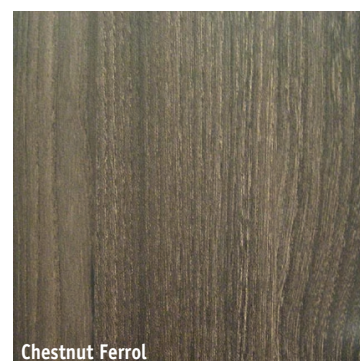

Propozycje te zostały wspólnie przygotowane z wiodącymi drukarniami papierów dekoracyjnych, dzięki czemu oferowane są okleiny

Sculpture Wave

Chamonix Oak

Mirain Oak

Chestnut Ferrol

mające swój odpowiednik w korpusach mebli.

Digital Nature i Architex – pomysł wzorniczy światowej sławy designera Karima Rashida. Wysoki połysk z perłowym pigmentem oraz mat połączony z błyszczącym moletem tworzą niesamowity, trójwymiarowy efekt optyczny.